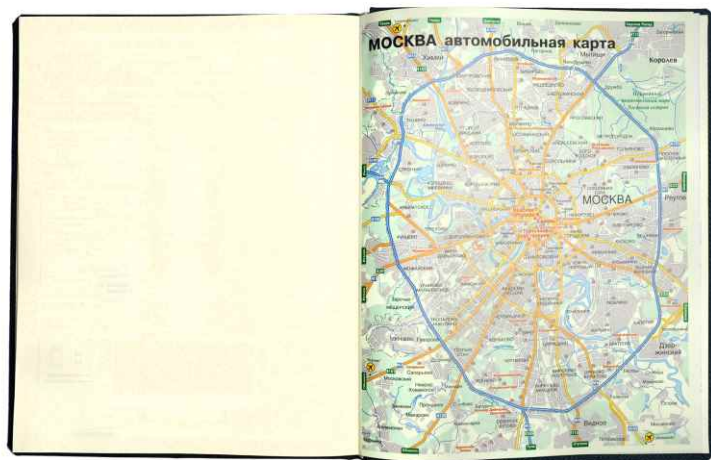

# БИЗНЕС 121Т 204x254 (А4 ЕЖЕНЕДЕЛЬНИК / не вырубной)

EDICCA

ЗАМЕТКИ

ПЛАН ГОДА

МОСКВА АВТОМОБИЛЬНАЯ КАРТА

ПЛАН МЕСЯЦА

# БИЗНЕС 121Т 204x254

EDICSA

(А4 ЕЖЕНЕДЕЛЬНИК / не вырубной)

РОССИЯ ГЛАВНЫЕ  
ДОРОГИ РОССИИ (ВОСТОК)

ЦЕНТРАЛЬНАЯ ЕВРОПА  
ПОЛИТИЧЕСКАЯ КАРТА РОССИИ

ПОЛИТИЧЕСКАЯ КАРТА МИРА

РОССИЯ ГЛАВНЫЕ  
ДОРОГИ РОССИИ (ЗАПАД)