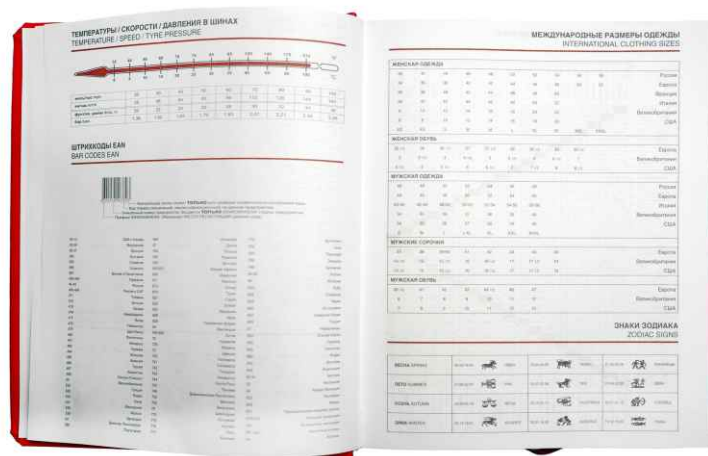

# БИЗНЕС 121Т 204x254

(А4 ЕЖЕНЕДЕЛЬНИК / не вырубной)

EDICCA

Размер: 204x254мм

Количество страниц: 144  
(136+8(карты))

Бумага: белая , 90 г/м2

Двухцветная печать: серый/бордо

Угол блока: прямой

Перфорация угла

Вырубка: Псевдовырубка

Форзац: тонированный без карт

Ляссе: цвет бордо+пепельный

Языки: RU, BY, GB, DE

# БИЗНЕС 121Т 204x254 (А4 ЕЖЕНЕДЕЛЬНИК / не вырубной)

EDICCA

ТЕМПЕРАТУРЫ / СКОРОСТИ /  
ДАВЛЕНИЯ В ШИНАХ  
ШТРИХ КОДЫ EAN  
УСЛОВИЯ ПОСТАВКИ

РАССТОЯНИЯ МЕЖДУ ГОРОДАМИ  
ЕВРОПЫ И СНГ

ЧАСОВЫЕ ПОЯСА

# БИЗНЕС 121Т 204x254 (А4 ЕЖЕНЕДЕЛЬНИК / не вырубной)

EDICCA

ЗАМЕТКИ

ПЛАН ГОДА

МОСКВА АВТОМОБИЛЬНАЯ КАРТА

ПЛАН МЕСЯЦА