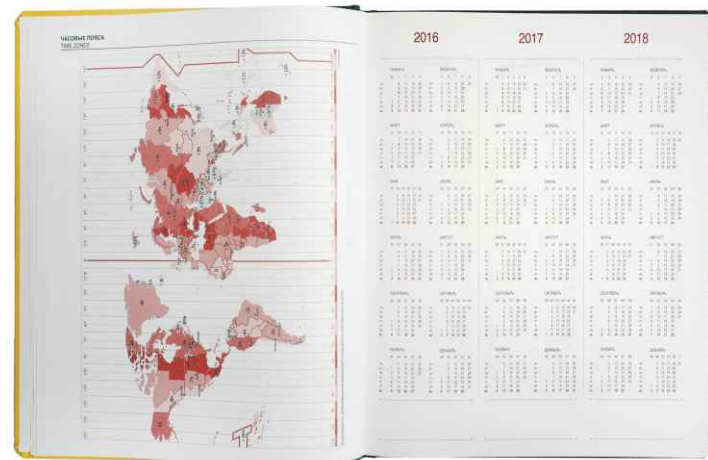

# БИЗНЕС 121Т 204x254

(А4 ЕЖЕНЕДЕЛЬНИК / не вырубной)

EDICCA

Размер: 204x254мм

Количество страниц: 144  
(136+8(карты))

Бумага: белая , 90 г/м2

Двухцветная печать: серый/бордо

Угол блока: прямой

Перфорация угла

Вырубка: Псевдовырубка

Форзац: тонированный без карт

Ляссе: цвет бордо+пепельный

Языки: RU, BY, GB, DE

# БИЗНЕС 121Т 204x254 (А4 ЕЖЕНЕДЕЛЬНИК / не вырубной)

EDICCA

ТЕМПЕРАТУРЫ / СКОРОСТИ /  
ДАВЛЕНИЯ В ШИНАХ  
ШТРИХ КОДЫ EAN  
УСЛОВИЯ ПОСТАВКИ

РАССТОЯНИЯ МЕЖДУ ГОРОДАМИ  
ЕВРОПЫ И СНГ

ЧАСОВЫЕ ПОЯСА

# БИЗНЕС 121Т 204x254 (А4 ЕЖЕНЕДЕЛЬНИК / не вырубной)

EDICCA

ЗАМЕТКИ

ПЛАН ГОДА

МОСКВА АВТОМОБИЛЬНАЯ КАРТА

ПЛАН МЕСЯЦА